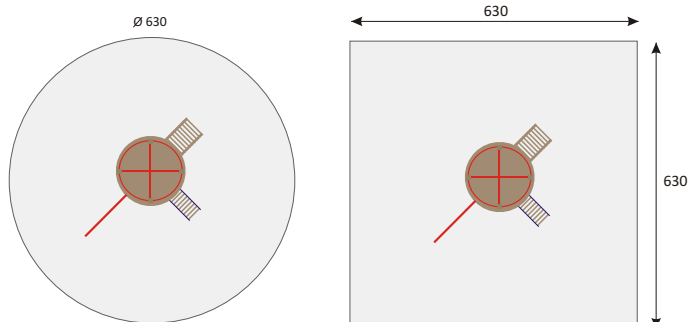

SPEELMAATJE B.V.

T (0313) 416 996

INFO@SPEELMAATJE.NL

KRAAIENNEST

TYPE V305

KORTE OMSCHRIJVING

Klimtoestel met uitkijkplateau op 2,5 meter hoogte. Met vaste trap en touwladder van poly-ferro. Glijstang en koepel van staal met slagvaste poedercoating.

LEEFTIJDINDICATIE 5 - 12 jaar

AFMETINGEN **toestel** 320 x 130 x 395 cm L x B x H

obstakelvrije ruimte 630 x 630 cm L x B

VALHOOGTE 250 cm

MONTAGE Door gespecialiseerde monteurs.

CERTIFICAAT De speeltoestellen van Speelmaatje zijn gekeurd en gecertificeerd